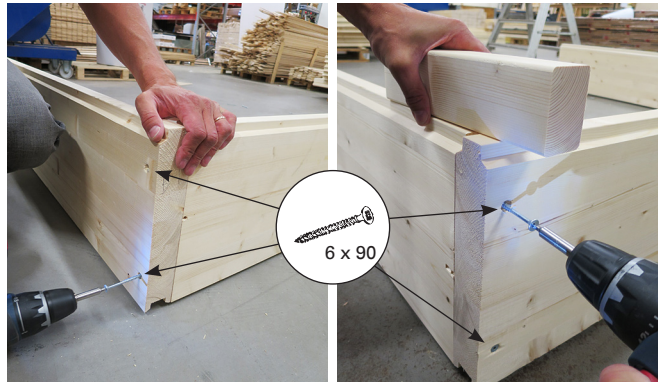

SOLIDE INDOOR

DE Montageanleitung für die Sauna

1. Solide – kleine Größe

2. Solide – mittlere Größe

3. Solide – maximale Größe

1. Montieren Sie die verstellbaren FüÙe an den unteren Wandstücken. Schrauben Sie die Teile zusammen und stellen Sie sicher, dass die Oberkante gerade ist.

2. Montieren Sie die Wände. Platzieren Sie zuerst die Rückseite und dann die Seiten, und zwar einzeln nacheinander. Schrauben Sie die Teile zusammen und stellen Sie sicher, dass die Oberkante gerade bleibt.

3. Montieren Sie die Eckelemente.

4. Montieren Sie die ersten drei Blendleisten.

5. Montieren Sie die Deckenelemente. Schrauben Sie nur das erste und das letzte Element an.
Montieren Sie die letzte Blendleiste vorne.