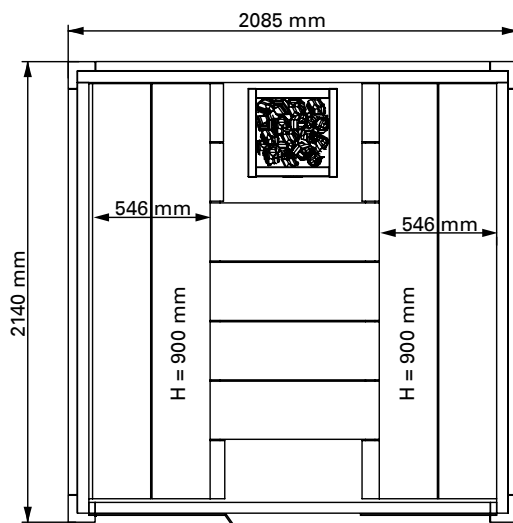

SOLIDE INDOOR

DE Montageanleitung für die Sauna

1. Solide – kleine Größe

2. Solide – mittlere Größe

3. Solide – maximale Größe

1. Montieren Sie die verstellbaren FüÙe an den unteren Wandstücken. Schrauben Sie die Teile zusammen und stellen Sie sicher, dass die Oberkante gerade ist.

2. Montieren Sie die Wände. Platzieren Sie zuerst die Rückseite und dann die Seiten, und zwar einzeln nacheinander. Schrauben Sie die Teile zusammen und stellen Sie sicher, dass die Oberkante gerade bleibt.

3. Montieren Sie die Eckelemente.

4. Montieren Sie die ersten drei Blendleisten.

5. Montieren Sie die Deckenelemente. Schrauben Sie nur das erste und das letzte Element an.
Montieren Sie die letzte Blendleiste vorne.

6. Montieren Sie die erste Glaswand.

7. Montieren Sie die Inneneinrichtung.

8. Montieren Sie die zweite Glaswand und die Glastür.

9. Installieren Sie die Steuereinheit und den Ofen. Siehe die Anweisungen im Handbuch zur Steuereinheit und im Handbuch zum Ofen.