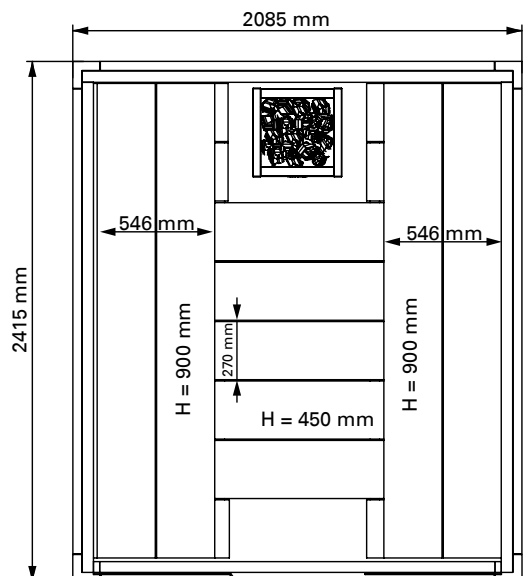

SOLIDE INDOOR

DE Montageanleitung für die Sauna

1. Solide – kleine Größe

2. Solide – mittlere Größe

3. Solide – maximale Größe

1. Montieren Sie die verstellbaren FüÙe an den unteren Wandstücken. Schrauben Sie die Teile zusammen und stellen Sie sicher, dass die Oberkante gerade ist.

2. Montieren Sie die Wände. Platzieren Sie zuerst die Rückseite und dann die Seiten, und zwar einzeln nacheinander. Schrauben Sie die Teile zusammen und stellen Sie sicher, dass die Oberkante gerade bleibt.

3. Montieren Sie die Eckelemente.

4. Montieren Sie die ersten drei Blendleisten.

5. Montieren Sie die Deckenelemente. Schrauben Sie nur das erste und das letzte Element an.
Montieren Sie die letzte Blendleiste vorne.

6. Montieren Sie die erste Glaswand.

7. Montieren Sie die Inneneinrichtung.

8. Montieren Sie die zweite Glaswand und die Glastür.

9. Installieren Sie die Steuereinheit und den Ofen. Siehe die Anweisungen im Handbuch zur Steuereinheit und im Handbuch zum Ofen.