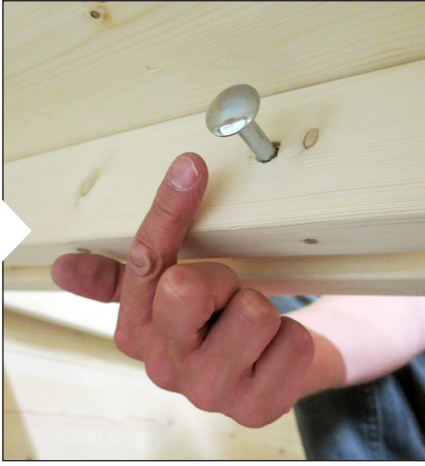

SOLIDE INDOOR

DE Montageanleitung für die Sauna

1. Solide – kleine Größe

2. Solide – mittlere Größe

3. Solide – maximale Größe

1. Montieren Sie die verstellbaren FüÙe an den unteren Wandstücken. Schrauben Sie die Teile zusammen und stellen Sie sicher, dass die Oberkante gerade ist.

2. Montieren Sie die Wände. Platzieren Sie zuerst die Rückseite und dann die Seiten, und zwar einzeln nacheinander. Schrauben Sie die Teile zusammen und stellen Sie sicher, dass die Oberkante gerade bleibt.

3. Montieren Sie die Eckelemente.

4. Montieren Sie die ersten drei Blendleisten.

5. Montieren Sie die Deckenelemente. Schrauben Sie nur das erste und das letzte Element an.
Montieren Sie die letzte Blendleiste vorne.

6. Montieren Sie die erste Glaswand.

7. Montieren Sie die Inneneinrichtung.

8. Montieren Sie die zweite Glaswand und die Glastür.

9. Installieren Sie die Steuereinheit und den Ofen. Siehe die Anweisungen im Handbuch zur Steuereinheit und im Handbuch zum Ofen.