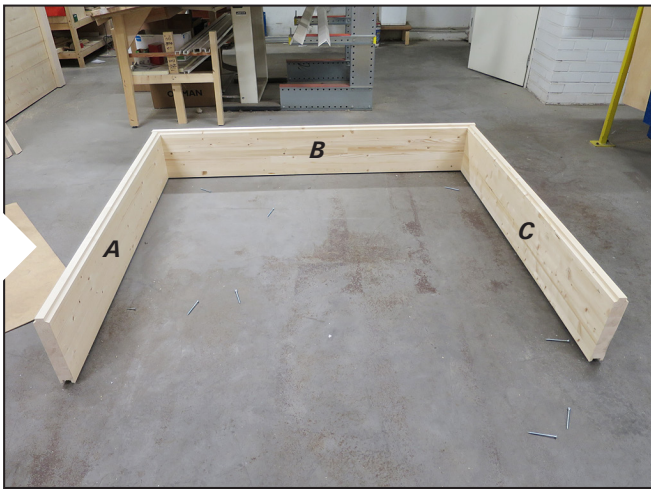

SOLIDE INDOOR

DE Montageanleitung für die Sauna

1. Solide – kleine Größe

2. Solide – mittlere Größe

3. Solide – maximale Größe

1. Montieren Sie die verstellbaren FüÙe an den unteren Wandstücken. Schrauben Sie die Teile zusammen und stellen Sie sicher, dass die Oberkante gerade ist.

2. Montieren Sie die Wände. Platzieren Sie zuerst die Rückseite und dann die Seiten, und zwar einzeln nacheinander. Schrauben Sie die Teile zusammen und stellen Sie sicher, dass die Oberkante gerade bleibt.

3. Montieren Sie die Eckelemente.

4. Montieren Sie die ersten drei Blendleisten.

5. Montieren Sie die Deckenelemente. Schrauben Sie nur das erste und das letzte Element an.
Montieren Sie die letzte Blendleiste vorne.