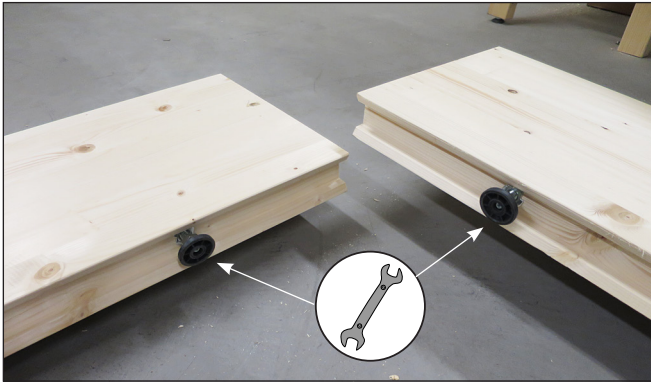

SOLIDE INDOOR

DE Montageanleitung für die Sauna

1. Solide – kleine Größe

2. Solide – mittlere Größe

3. Solide – maximale Größe

1. Montieren Sie die verstellbaren FüÙe an den unteren Wandstücken. Schrauben Sie die Teile zusammen und stellen Sie sicher, dass die Oberkante gerade ist.

2. Montieren Sie die Wände. Platzieren Sie zuerst die Rückseite und dann die Seiten, und zwar einzeln nacheinander. Schrauben Sie die Teile zusammen und stellen Sie sicher, dass die Oberkante gerade bleibt.