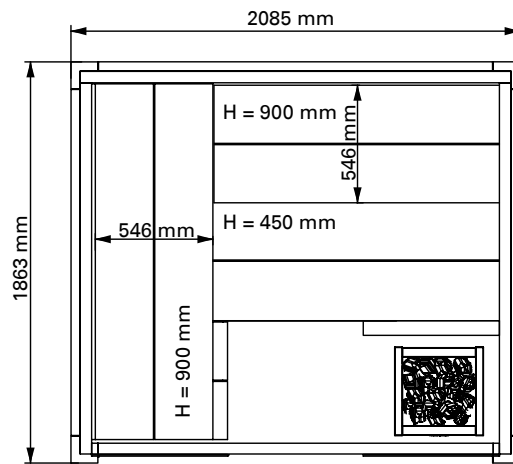

SOLIDE INDOOR

DE Montageanleitung für die Sauna

1. Solide – kleine Größe

2. Solide – mittlere Größe

3. Solide – maximale Größe

1. Montieren Sie die verstellbaren FüÙe an den unteren Wandstücken. Schrauben Sie die Teile zusammen und stellen Sie sicher, dass die Oberkante gerade ist.

2. Montieren Sie die Wände. Platzieren Sie zuerst die Rückseite und dann die Seiten, und zwar einzeln nacheinander. Schrauben Sie die Teile zusammen und stellen Sie sicher, dass die Oberkante gerade bleibt.

3. Montieren Sie die Eckelemente.

4. Montieren Sie die ersten drei Blendleisten.

5. Montieren Sie die Deckenelemente. Schrauben Sie nur das erste und das letzte Element an.
Montieren Sie die letzte Blendleiste vorne.