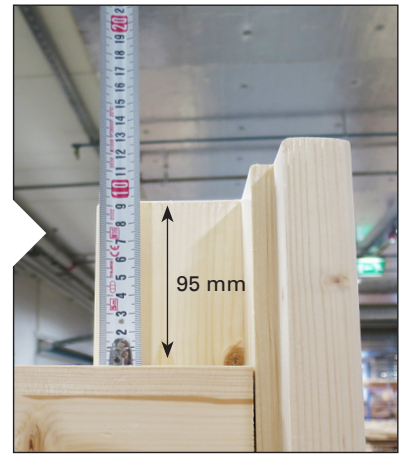

3. Montieren Sie die Eckelemente.