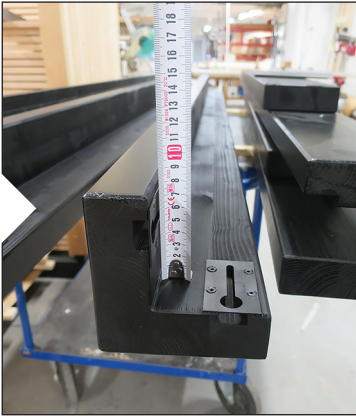

SOLIDE INDOOR

DE Montageanleitung für die Sauna

1. Solide – kleine Größe

2. Solide – mittlere Größe

3. Solide – maximale Größe

1. Montieren Sie die verstellbaren FüÙe an den unteren Wandstücken. Schrauben Sie die Teile zusammen und stellen Sie sicher, dass die Oberkante gerade ist.

2. Montieren Sie die Wände. Platzieren Sie zuerst die Rückseite und dann die Seiten, und zwar einzeln nacheinander. Schrauben Sie die Teile zusammen und stellen Sie sicher, dass die Oberkante gerade bleibt.

3. Montieren Sie die Eckelemente.

4. Montieren Sie die ersten drei Blendleisten.

5. Montieren Sie die Deckenelemente. Schrauben Sie nur das erste und das letzte Element an.
Montieren Sie die letzte Blendleiste vorne.