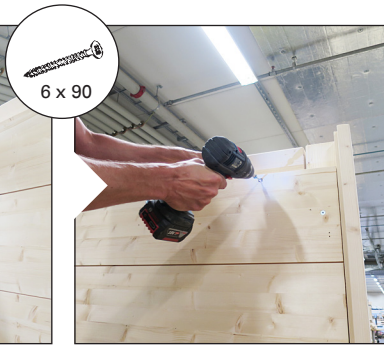

SOLIDE INDOOR

DE Montageanleitung für die Sauna

1. Solide – kleine Größe

2. Solide – mittlere Größe

3. Solide – maximale Größe

1. Montieren Sie die verstellbaren FüÙe an den unteren Wandstücken. Schrauben Sie die Teile zusammen und stellen Sie sicher, dass die Oberkante gerade ist.

2. Montieren Sie die Wände. Platzieren Sie zuerst die Rückseite und dann die Seiten, und zwar einzeln nacheinander. Schrauben Sie die Teile zusammen und stellen Sie sicher, dass die Oberkante gerade bleibt.

3. Montieren Sie die Eckelemente.

4. Montieren Sie die ersten drei Blendleisten.

5. Montieren Sie die Deckenelemente. Schrauben Sie nur das erste und das letzte Element an.
Montieren Sie die letzte Blendleiste vorne.