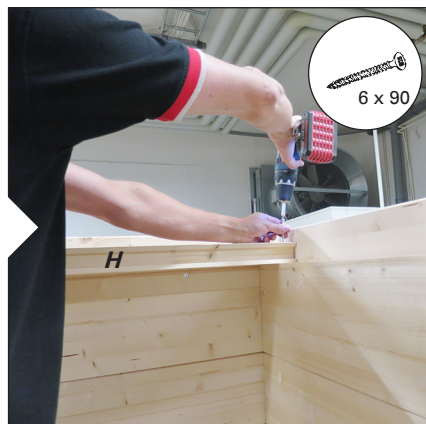

SOLIDE INDOOR

DE Montageanleitung für die Sauna

1. Solide – kleine Größe

2. Solide – mittlere Größe

3. Solide – maximale Größe

1. Montieren Sie die verstellbaren FüÙe an den unteren Wandstücken. Schrauben Sie die Teile zusammen und stellen Sie sicher, dass die Oberkante gerade ist.

2. Montieren Sie die Wände. Platzieren Sie zuerst die Rückseite und dann die Seiten, und zwar einzeln nacheinander. Schrauben Sie die Teile zusammen und stellen Sie sicher, dass die Oberkante gerade bleibt.

3. Montieren Sie die Eckelemente.

4. Montieren Sie die ersten drei Blendleisten.

5. Montieren Sie die Deckenelemente. Schrauben Sie nur das erste und das letzte Element an.
Montieren Sie die letzte Blendleiste vorne.