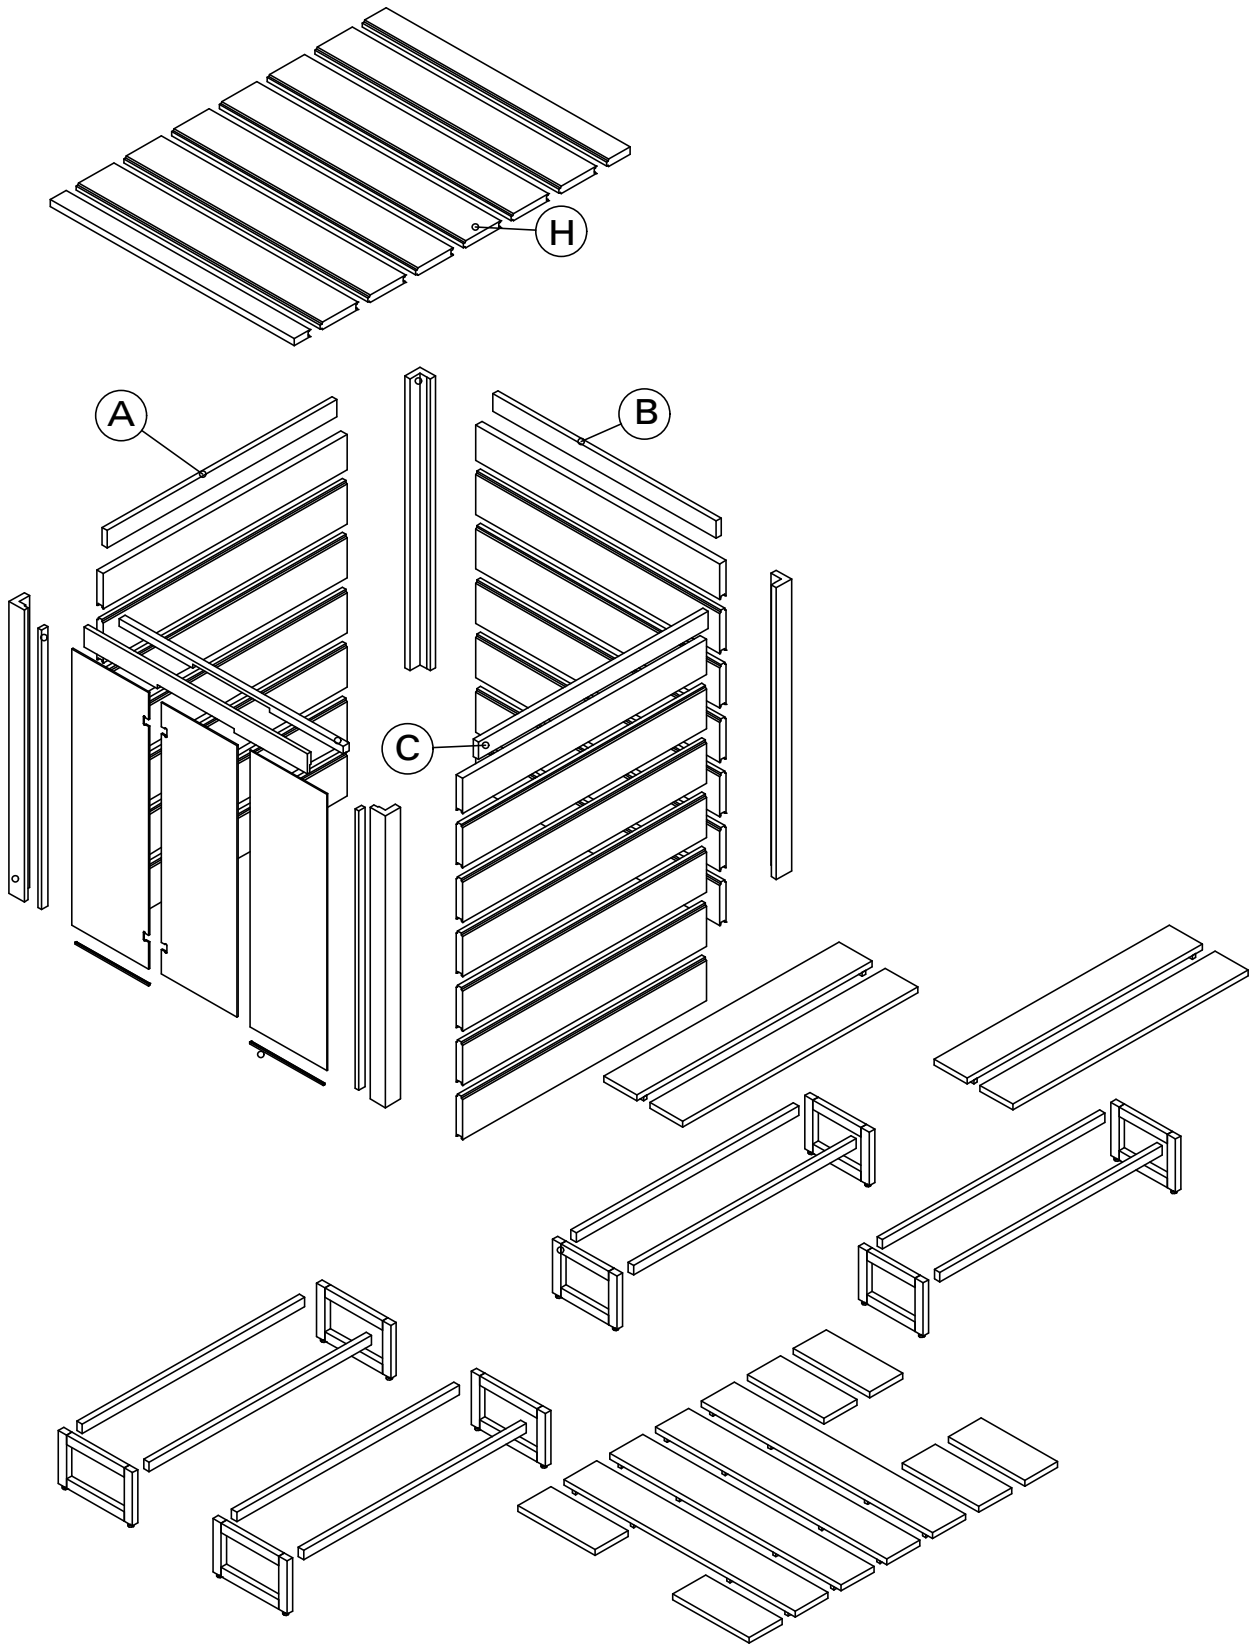

SOLIDE INDOOR

DE Montageanleitung für die Sauna

1. Solide – kleine Größe

2. Solide – mittlere Größe

3. Solide – maximale Größe

1. Montieren Sie die verstellbaren FüÙe an den unteren Wandstücken. Schrauben Sie die Teile zusammen und stellen Sie sicher, dass die Oberkante gerade ist.

2. Montieren Sie die Wände. Platzieren Sie zuerst die Rückseite und dann die Seiten, und zwar einzeln nacheinander. Schrauben Sie die Teile zusammen und stellen Sie sicher, dass die Oberkante gerade bleibt.

3. Montieren Sie die Eckelemente.

4. Montieren Sie die ersten drei Blendleisten.

5. Montieren Sie die Deckenelemente. Schrauben Sie nur das erste und das letzte Element an.
Montieren Sie die letzte Blendleiste vorne.