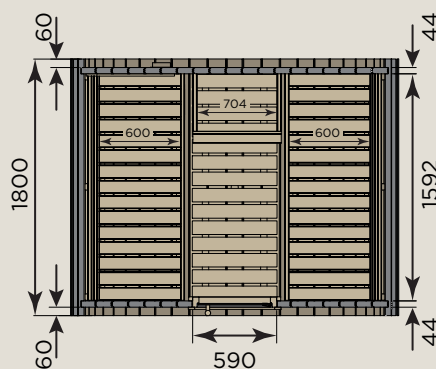

KAMMI

SAUNA CABINE

HARVIA

Sauna & Spa

HARVIA

Sauna & Spa

Ausstattung:

- Kabine aus Fichtenholz, Bohlen 40 mm (Wand 44 mm) Innenausstattung aus Espenholz
- 2 Bänke (Breite: 60cm)
- 2 Rückenlehnen
- Bodenrost 2-teilig
- LED Leiste Weißlicht, dimmbar, 76 cm lang
- Inkl. Dacheindeckung – Bitumen-Dachschindel schwarz
- Klarglas-Tür aus 8 mm ESG-Glas
- Standfüße aus imprägniertem Holz
- Ofenschutzgitter
- ideal für die Benutzung eines Holzofens, da die Sicherheitsabstände leicht eingehalten werden können

Technische Details	Kammi 180	Kammi 220
Personen	2-4	2-6
Volumen, m ³	5,6	7
Sauna Durchmesser, mm	2200	2200
Raumlänge Innen, mm	1600	2000
Raumlänge Außen, mm	1800	2200
Empfohlene Ofenheizleistung, kW	6-8	7-9

Optional:

Fenster Vollglas
(1-053-398)
2154 x 807 x 44 mm

Fenster Halbglas
(1-053-397)
2154 x 807 x 44 mm

Harvia M3
WKM3

Ofenschutzmantel
komplett, WL450

Stahlschornstein
WHP1500M (Schwarz)
WHP1500

Schieber vom
Stahlschornstein
WHP270SPM (Schwarz)
WHP270SP