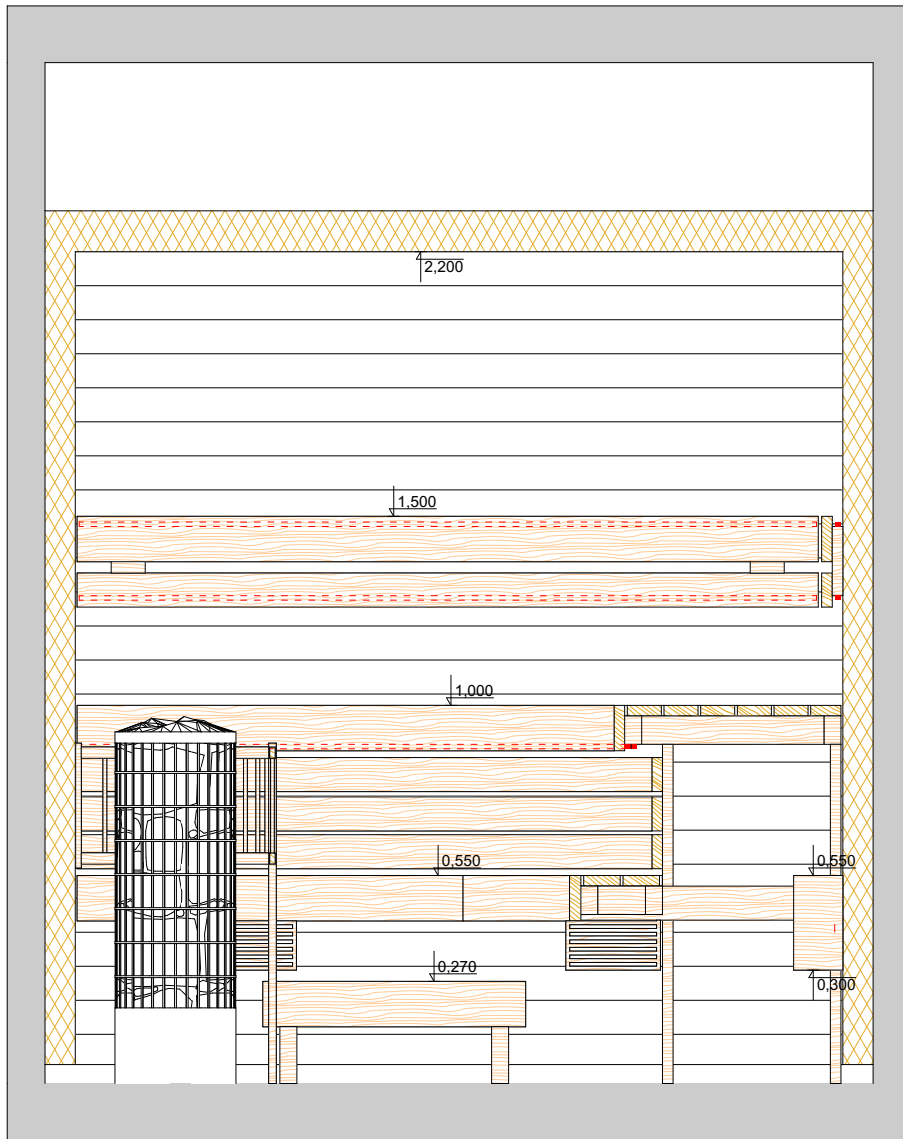

h	2.2m
S	3.57m <sup>2</sup>
V	9.0m <sup>3</sup>
kW	9kW

<b>SAUNAITER</b>		
www.saunainter.com		

**SAUNAITER**

info@saunainter.com  
www.saunainter.com

<b>SAUNAITER</b>		
info@saunainter.com www.saunainter.com		