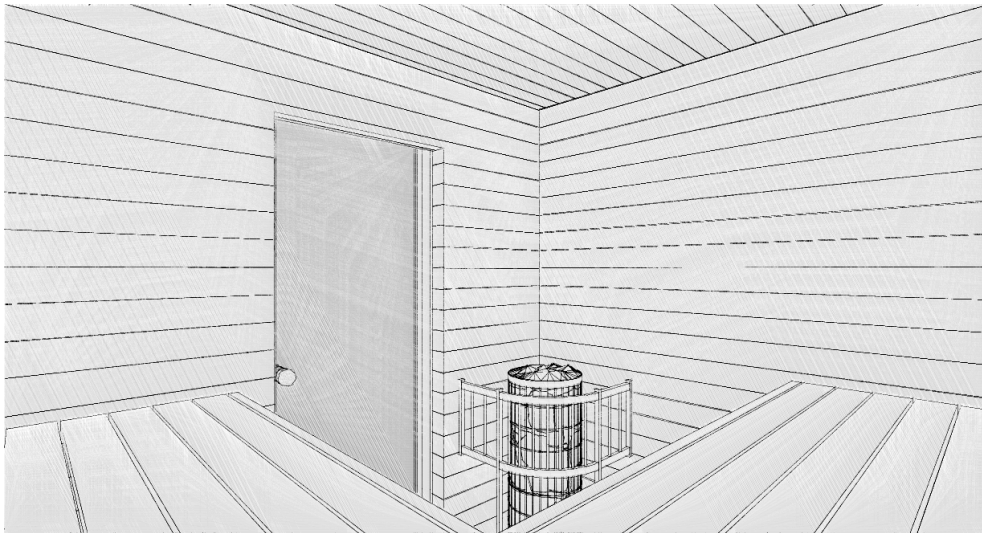

h	2.2m
S	3.57m <sup>2</sup>
V	9.0m <sup>3</sup>
kW	9kW

<b>SAUNAITER</b>		
www.saunainter.com		

**SAUNAITER**

info@saunainter.com  
www.saunainter.com

<b>SAUNAITER</b>		
info@saunainter.com www.saunainter.com		