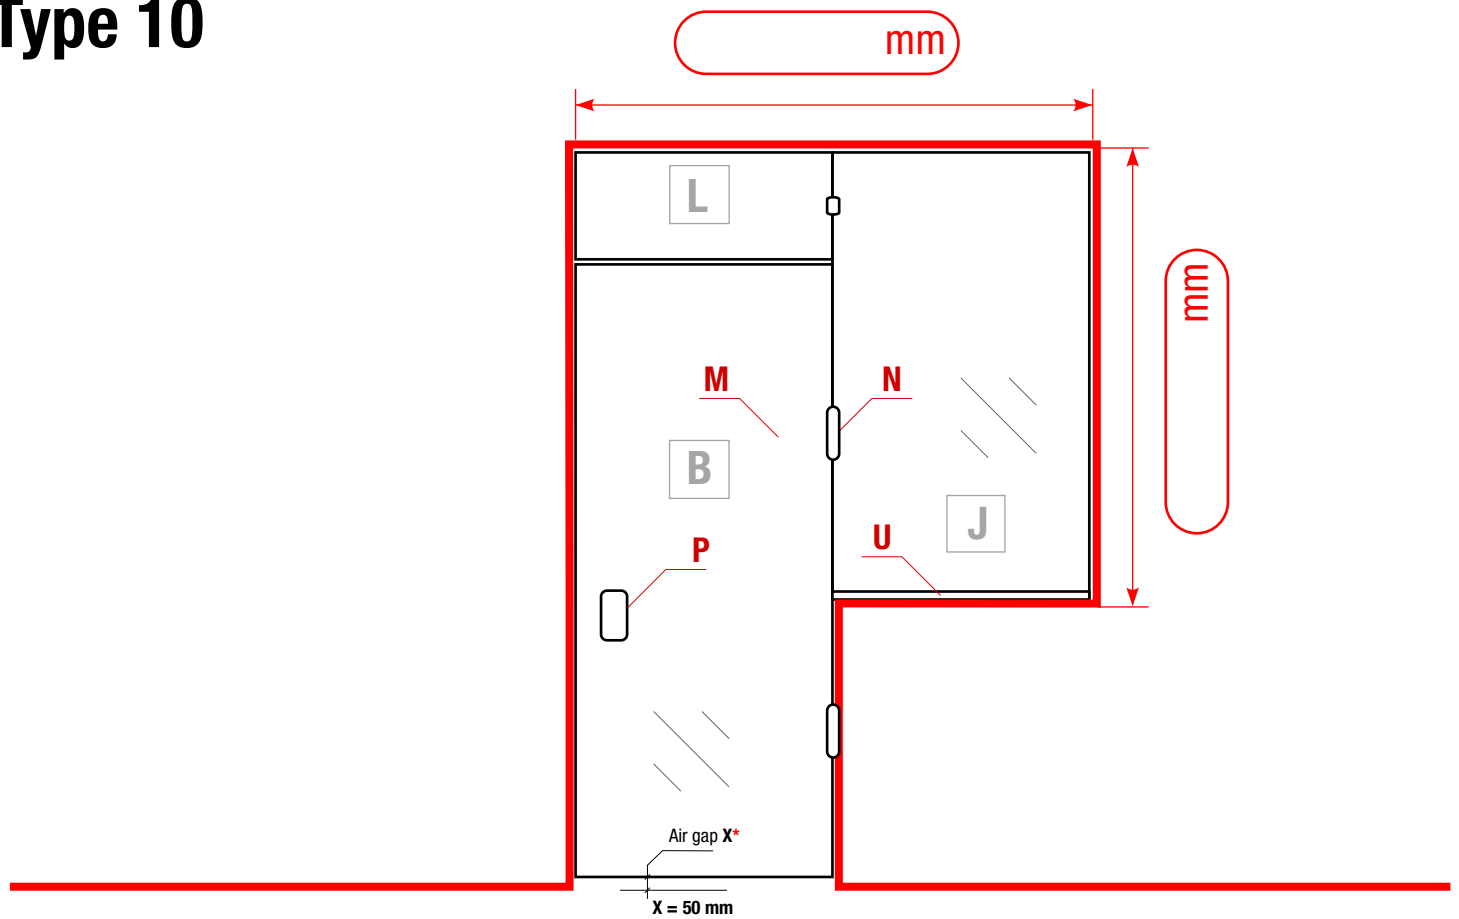

Type 10

M

N

P

U

Dampfsauna Steam sauna Паровая сауна
Sauna à vapeur Aurusaun Air gap X* = 20 mm

Achtung! Bitte beziehen Sie sich beim Eingeben der Maße auf die Öffnungsmasse, denn die Glaselemente werden entsprechend den angegebenen Öffnungsmaßen angefertigt. Unter der Tür wird standardmäßig ein Luftspalt von 50 mm eingeplant.

Attention! Please enter the dimensions of the opening, because glass details are produced on the basis of the submitted dimensions of the opening. There is a 50 mm high gap left under the door by default.

Attention! Entrez les dimensions de l'ouverture, car les détails en verre sont produites sur la base des dimensions présentées de l'ouverture. Par défaut, il y a un espace de 50 mm sous la porte.

Tähelepanu! Mõõtude sisestamisel palume lähtuda avamõõtudest, sest klaasdetailid valmistatakse vastavalt esitatud avamõõtudele. Ukse alla arvestatakse vaikimisi 50mm kõrgune õhuvahe.

Внимание! При расчёте стеклянных решений учитывается размер проёма. Дверь по высоте меньше проёма и по умолчанию рассчитывается с воздушным зазором 50 мм. Иной зазор оговаривается отдельно.

Klar Clear Clair
Kírgas Прозрачное