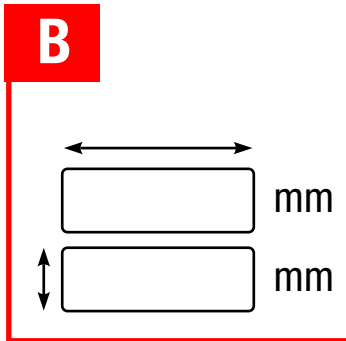

Type 10

M

N

P

U

Dampfsauna Steam sauna Паровая сауна
Sauna à vapeur Aurusaun Air gap X* = 20 mm

Achtung! Bitte beziehen Sie sich beim Eingeben der Maße auf die Öffnungsmasse, denn die Glaselemente werden entsprechend den angegebenen Öffnungsmaßen angefertigt. Unter der Tür wird standardmäßig ein Luftspalt von 50 mm eingeplant.

Attention! Please enter the dimensions of the opening, because glass details are produced on the basis of the submitted dimensions of the opening. There is a 50 mm high gap left under the door by default.

Attention! Entrez les dimensions de l'ouverture, car les détails en verre sont produites sur la base des dimensions présentées de l'ouverture. Par défaut, il y a un espace de 50 mm sous la porte.

Tähelepanu! Mõõtude sisestamisel palume lähtuda avamõõtudest, sest klaasdetailid valmistatakse vastavalt esitatud avamõõtudele. Ukse alla arvestatakse vaikimisi 50mm kõrgune õhuvahe.