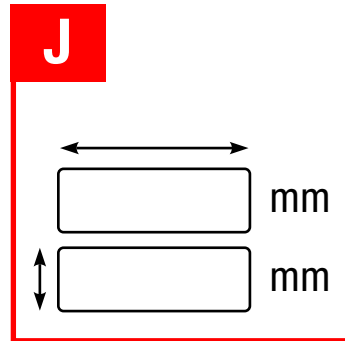

Type 10

M

N

P

U

Dampfsauna Steam sauna Паровая сауна
Sauna à vapeur Aurusaun Air gap X* = 20 mm

Achtung! Bitte beziehen Sie sich beim Eingeben der Maße auf die Öffnungsmasse, denn die Glaselemente werden entsprechend den angegebenen Öffnungsmaßen angefertigt. Unter der Tür wird standardmäßig ein Luftspalt von 50 mm eingeplant.

Attention! Please enter the dimensions of the opening, because glass details are produced on the basis of the submitted dimensions of the opening. There is a 50 mm high gap left under the door by default.

Attention! Entrez les dimensions de l'ouverture, car les détails en verre sont produites sur la base des dimensions présentées de l'ouverture. Par défaut, il y a un espace de 50 mm sous la porte.

Tähelepanu! Mõõtude sisestamisel palume lähtuda avamõõtudest, sest klaasdetailid valmistatakse vastavalt esitatud avamõõtudele. Ukse alla arvestatakse vaikimisi 50mm kõrgune õhuvahe.