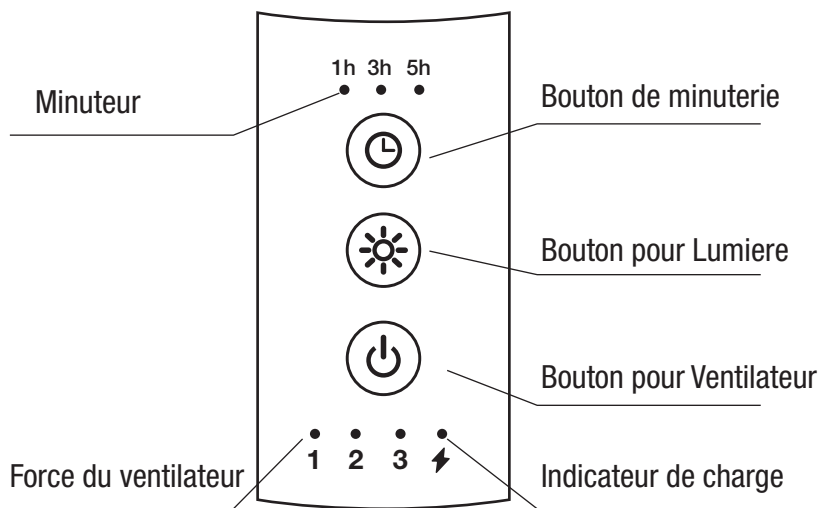

FR

AIR MIXER

MINI

MÉLANGEUR D'AIR DE SAUNA SANS FIL

Lors de l'utilisation dans le sauna, il est nécessaire de régler la puissance du ventilateur sur "3".

Lors de l'utilisation dans le sauna, le mélangeur doit être au sol.

L'intensité du parfum est réglée en remplissant séquentiellement les points d'évaporation de l'aromatisant (2 à 10 gouttes).

Prudence:

N'insérez pas les mains ou des objets étrangers dans l'entrée d'air et la prise pour éviter les blessures ou les dommages possibles du produit.

Ne chargez pas ce produit sur une surface inflammable des objets tels que des tapis et des couettes.

Paramètres

Entrée d'alimentation: DC5.0V/2.0A
 Courant de fonctionnement : 0,3-1 A
 Puissance nominale : ≤ 10 W
 Poids du produit: 730g