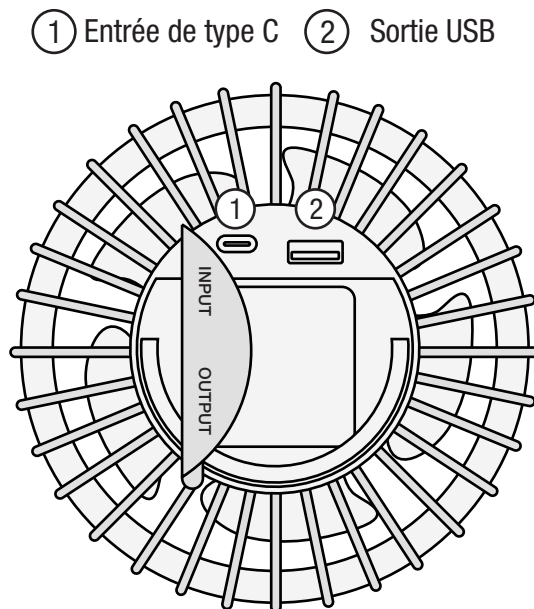

FR

AIR MIXER

MINI

MÉLANGEUR D'AIR DE SAUNA SANS FIL

Lors de l'utilisation dans le sauna, il est nécessaire de régler la puissance du ventilateur sur "3".

Lors de l'utilisation dans le sauna, le mélangeur doit être au sol.

L'intensité du parfum est réglée en remplissant séquentiellement les points d'évaporation de l'aromatisant (2 à 10 gouttes).

Prudence:

N'insérez pas les mains ou des objets étrangers dans l'entrée d'air et la prise pour éviter les blessures ou les dommages possibles du produit.

Ne chargez pas ce produit sur une surface inflammable des objets tels que des tapis et des couettes.

Paramètres

Entrée d'alimentation: DC5.0V/2.0A
 Courant de fonctionnement : 0,3-1 A
 Puissance nominale : ≤ 10 W
 Poids du produit: 730g