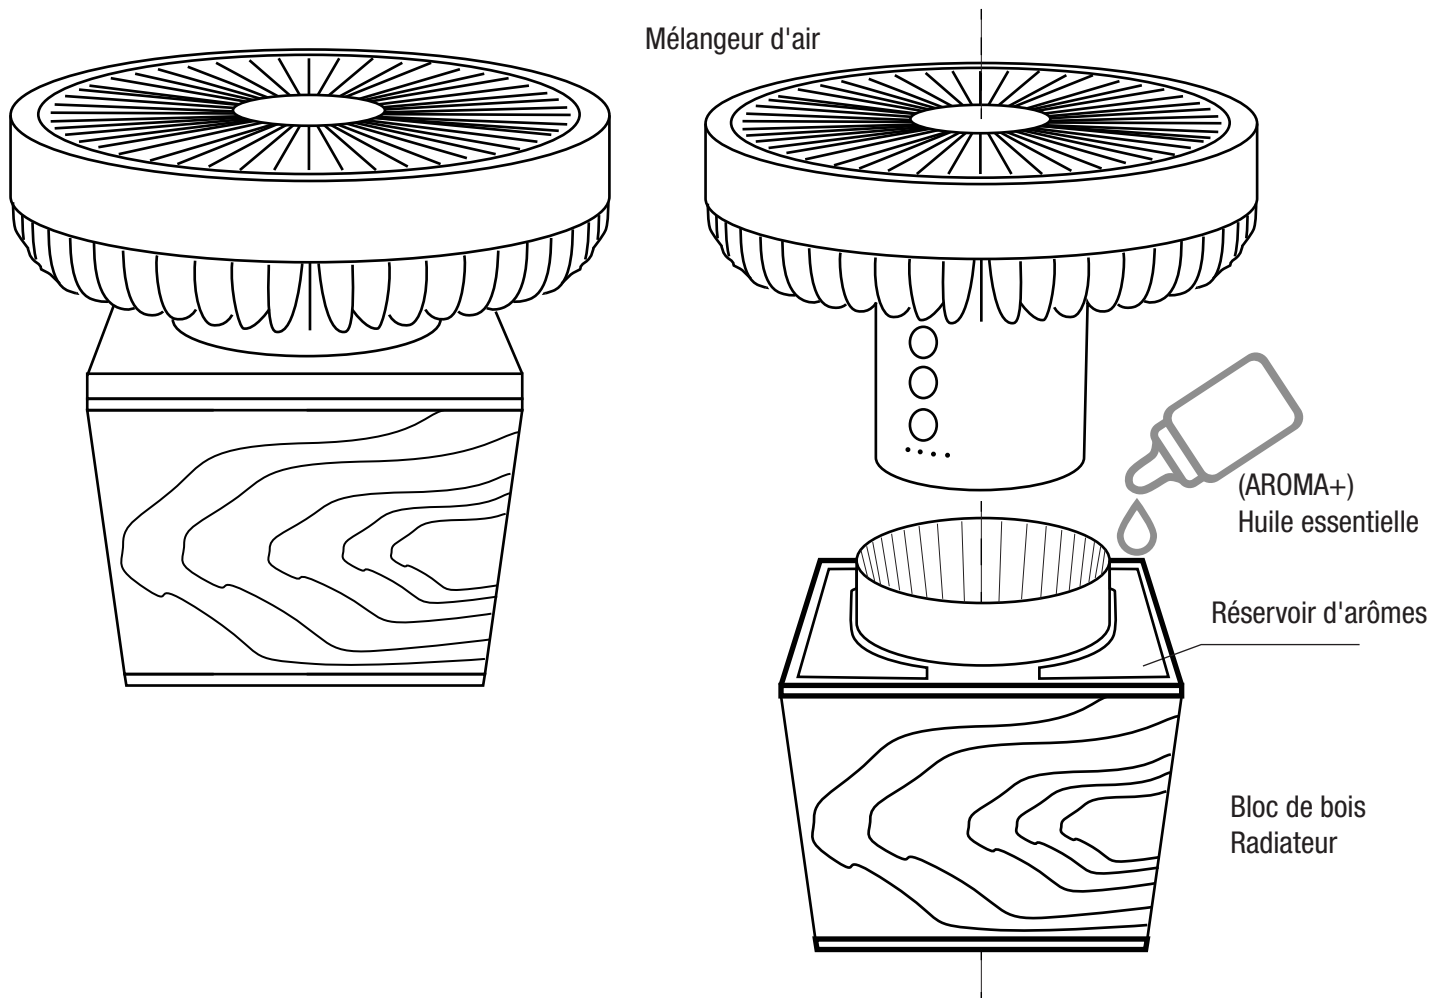

FR

AIR MIXER

MINI

MÉLANGEUR D'AIR DE SAUNA SANS FIL

Lors de l'utilisation dans le sauna, il est nécessaire de régler la puissance du ventilateur sur "3".

Lors de l'utilisation dans le sauna, le mélangeur doit être au sol.

L'intensité du parfum est réglée en remplissant séquentiellement les points d'évaporation de l'aromatisant (2 à 10 gouttes).

Prudence:

N'insérez pas les mains ou des objets étrangers dans l'entrée d'air et la prise pour éviter les blessures ou les dommages possibles du produit.

Ne chargez pas ce produit sur une surface inflammable des objets tels que des tapis et des couettes.

Paramètres

Entrée d'alimentation: DC5.0V/2.0A
 Courant de fonctionnement : 0,3-1 A
 Puissance nominale : ≤ 10 W
 Poids du produit: 730g