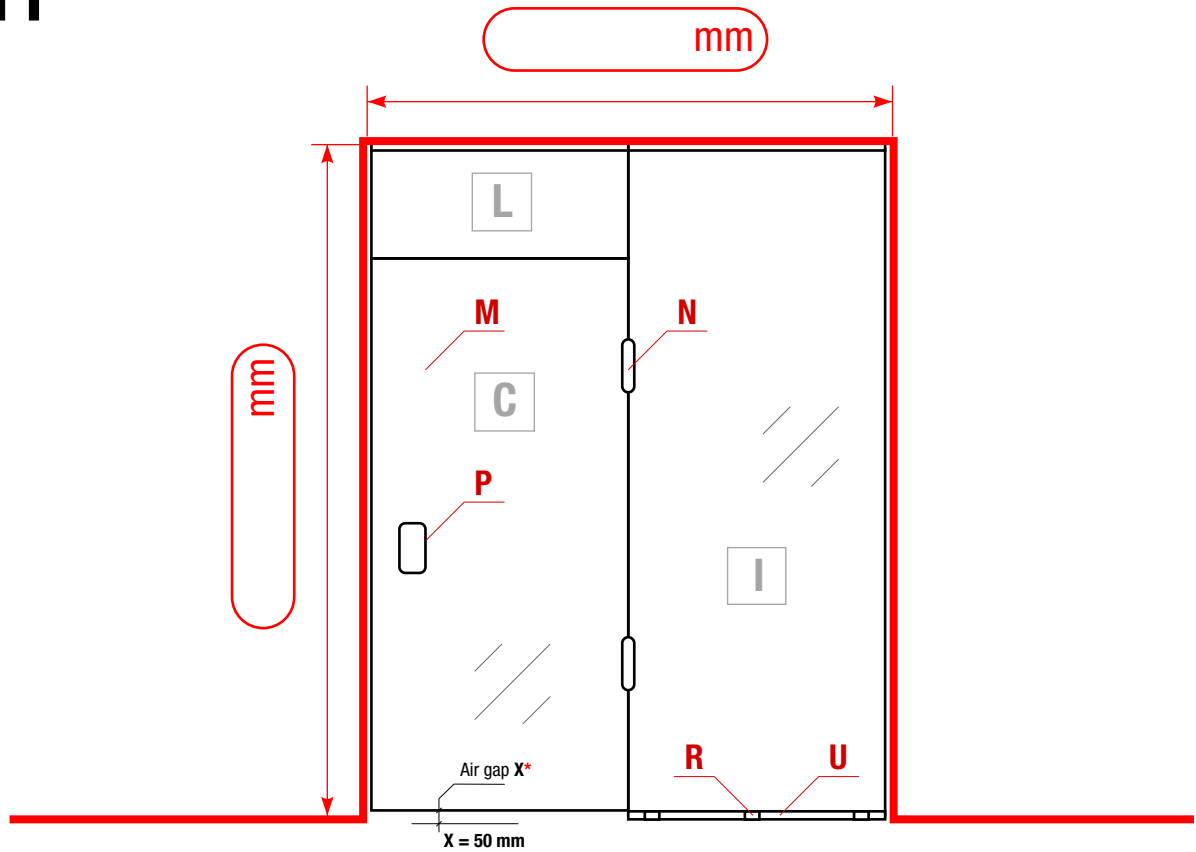

Type 11

M

N

P

R

U

Dampfsauna Steam sauna Паровая сауна
Sauna à vapeur Aurusaun Air gap X* = 20 mm

Achtung! Bitte beziehen Sie sich beim Eingeben der Maße auf die Öffnungsmasse, denn die Glaselemente werden entsprechend den angegebenen Öffnungsmaßen angefertigt. Unter der Tür wird standardmäßig ein Luftspalt von 50 mm eingeplant.

Attention! Please enter the dimensions of the opening, because glass details are produced on the basis of the submitted dimensions of the opening. There is a 50 mm high gap left under the door by default.

Attention! Entrez les dimensions de l'ouverture, car les détails en verre sont produites sur la base des dimensions présentées de l'ouverture. Par défaut, il y a un espace de 50 mm sous la porte.

Tähelepanu! Mõõtude sisestamisel palume lähtuda avamõõtudest, sest klaasdetailid valmistatakse vastavalt esitatud avamõõtudele. Ukse alla arvestatakse vaikimisi 50mm kõrgune õhuvähe.

Внимание! При расчёте стеклянных решений учитывается размер проёма. Дверь по высоте меньше проёма и по умолчанию рассчитывается с воздушным зазором 50 мм. Иной зазор оговаривается отдельно.

Klar Clear Clair
Kírgas Прозрачное