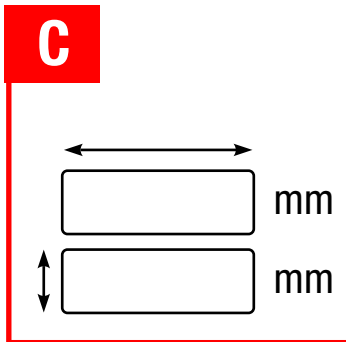

Type 11

M

N

P

R

U

Dampfsauna Steam sauna Паровая сауна
Sauna à vapeur Aurusaun Air gap X* = 20 mm

Achtung! Bitte beziehen Sie sich beim Eingeben der Maße auf die Öffnungsmasse, denn die Glaselemente werden entsprechend den angegebenen Öffnungsmaßen angefertigt. Unter der Tür wird standardmäßig ein Luftspalt von 50 mm eingeplant.

Attention! Please enter the dimensions of the opening, because glass details are produced on the basis of the submitted dimensions of the opening. There is a 50 mm high gap left under the door by default.

Attention! Entrez les dimensions de l'ouverture, car les détails en verre sont produites sur la base des dimensions présentées de l'ouverture. Par défaut, il y a un espace de 50 mm sous la porte.

Tähelepanu! Mõõtude sisestamisel palume lähtuda avamõõtudest, sest klaasdetailid valmistatakse vastavalt esitatud avamõõtudele. Ukse alla arvestatakse vaikimisi 50mm kõrgune õhuvähe.

Внимание! При расчёте стеклянных решений учитывается размер проёма. Дверь по высоте меньше проёма и по умолчанию рассчитывается с воздушным зазором 50 мм. Иной зазор оговаривается отдельно.

Klar Clear Clair
Kírgas Прозрачное