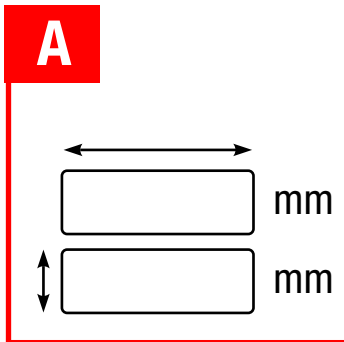

Type 12

M

N

P

R

U

Dampfsauna Steam sauna Паровая сауна
Sauna à vapeur Aurusaun Air gap X* = 20 mm

Achtung! Bitte beziehen Sie sich beim Eingeben der Maße auf die Öffnungsmasse, denn die Glaselemente werden entsprechend den angegebenen Öffnungsmaßen angefertigt. Unter der Tür wird standardmäßig ein Luftspalt von 50 mm eingeplant.

Attention! Please enter the dimensions of the opening, because glass details are produced on the basis of the submitted dimensions of the opening. There is a 50 mm high gap left under the door by default.

Attention! Entrez les dimensions de l'ouverture, car les détails en verre sont produites sur la base des dimensions présentées de l'ouverture. Par défaut, il y a un espace de 50 mm sous la porte.

Tähelepanu! Mõõtude sisestamisel palume lähtuda avamõõtudest, sest klaasdetailid valmistatakse vastavalt esitatud avamõõtudele. Ukse alla arvestatakse vaikimisi 50mm kõrgune õhuvahe.

Внимание! При расчёте стеклянных решений учитывается размер проёма. Дверь по высоте меньше проёма и по умолчанию рассчитывается с воздушным зазором 50 мм. Иной зазор оговаривается отдельно.

Klar Clear Clair
Kírgas Прозрачное