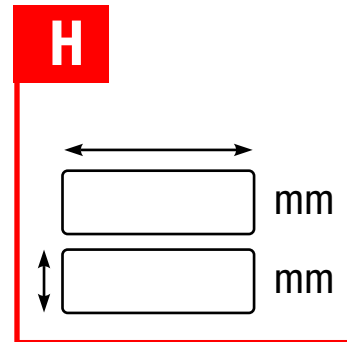

Type 12

M

N

P

R

U

Dampfsauna Steam sauna Паровая сауна
Sauna à vapeur Aurusaun Air gap X* = 20 mm

Achtung! Bitte beziehen Sie sich beim Eingeben der Maße auf die Öffnungsmasse, denn die Glaselemente werden entsprechend den angegebenen Öffnungsmaßen angefertigt. Unter der Tür wird standardmäßig ein Luftspalt von 50 mm eingeplant.

Attention! Please enter the dimensions of the opening, because glass details are produced on the basis of the submitted dimensions of the opening. There is a 50 mm high gap left under the door by default.

Attention! Entrez les dimensions de l'ouverture, car les détails en verre sont produites sur la base des dimensions présentées de l'ouverture. Par défaut, il y a un espace de 50 mm sous la porte.

Tähelepanu! Mõõtude sisestamisel palume lähtuda avamõõtudest, sest klaasdetailid valmistatakse vastavalt esitatud avamõõtudele. Ukse alla arvestatakse vaikimisi 50mm kõrgune õhuvahe.