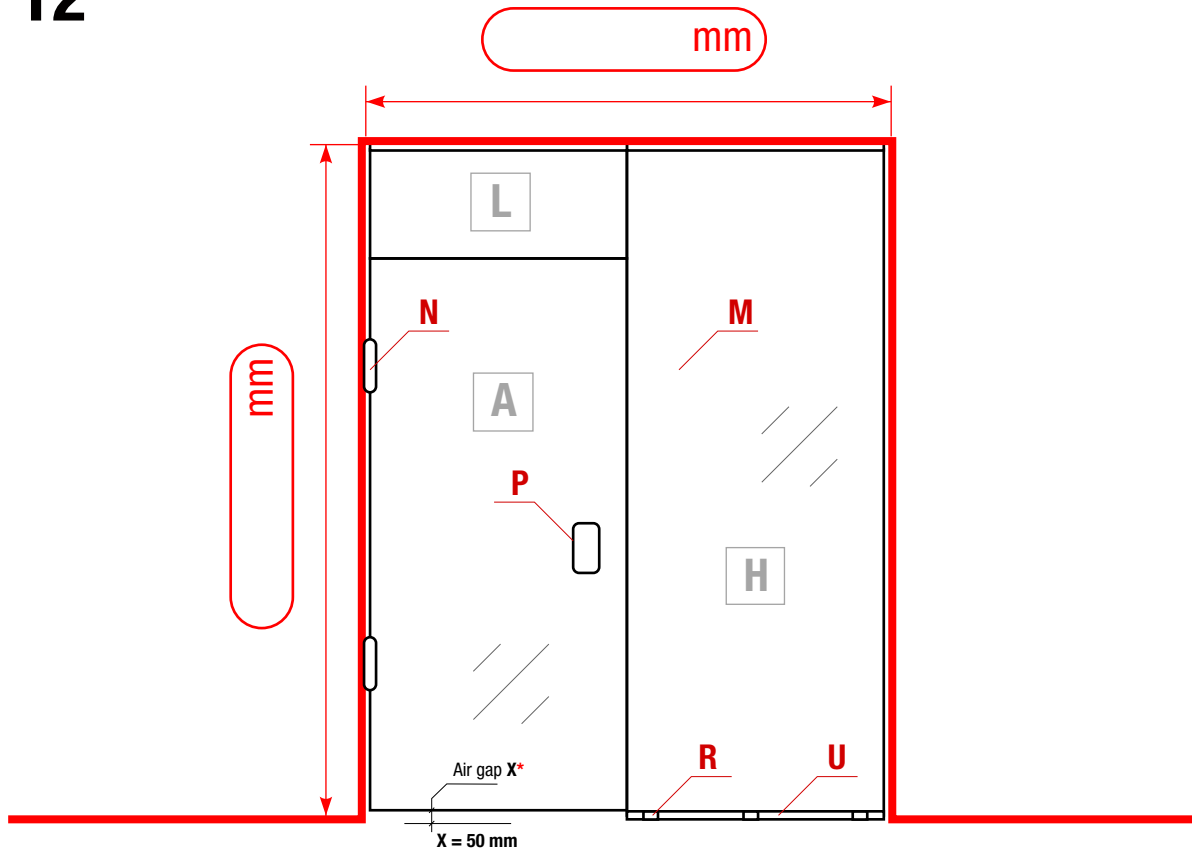

Type 12

M

N

P

R

U

Dampfsauna Steam sauna Паровая сауна
Sauna à vapeur Aurusaun Air gap X* = 20 mm

Achtung! Bitte beziehen Sie sich beim Eingeben der Maße auf die Öffnungsmasse, denn die Glaselemente werden entsprechend den angegebenen Öffnungsmaßen angefertigt. Unter der Tür wird standardmäßig ein Luftspalt von 50 mm eingeplant.

Attention! Please enter the dimensions of the opening, because glass details are produced on the basis of the submitted dimensions of the opening. There is a 50 mm high gap left under the door by default.

Attention! Entrez les dimensions de l'ouverture, car les détails en verre sont produites sur la base des dimensions présentées de l'ouverture. Par défaut, il y a un espace de 50 mm sous la porte.

Tähelepanu! Mõõtude sisestamisel palume lähtuda avamõõtudest, sest klaasdetailid valmistatakse vastavalt esitatud avamõõtudele. Ukse alla arvestatakse vaikimisi 50mm kõrgune õhuvahe.

Внимание! При расчёте стеклянных решений учитывается размер проёма. Дверь по высоте меньше проёма и по умолчанию рассчитывается с воздушным зазором 50 мм. Иной зазор оговаривается отдельно.

Klar Clear Clair
Kírgas Прозрачное