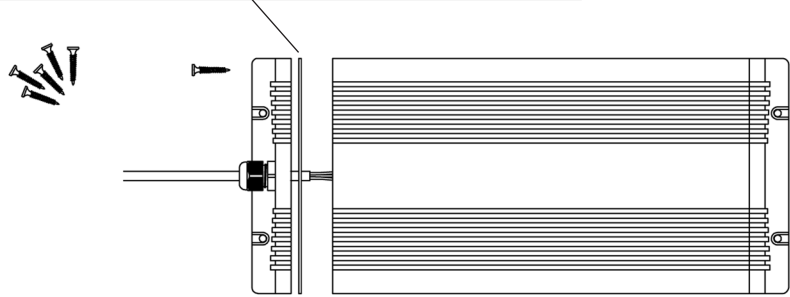

1. Klikkaa "Learning Switch" nappia  
Click "Learning Switch"  
Нажмите на "Learning Switch"

2. Pyöritä sormella ohjauspaneelia  
Rotate the control panel with your finger  
Вращайте центральную часть панели пальцем

Huom! Muista asentaa tiiviste  
 Nb! Be sure to install the seal  
 Внимание! Не забудьте вставить уплотнение

Huom! Kiristä  
 Nb! Tighten  
 Внимание! Затянуть

Projektorin asennusasennot!  
 Projector mounting positions!  
 Допустимые положения для монтажа проектора