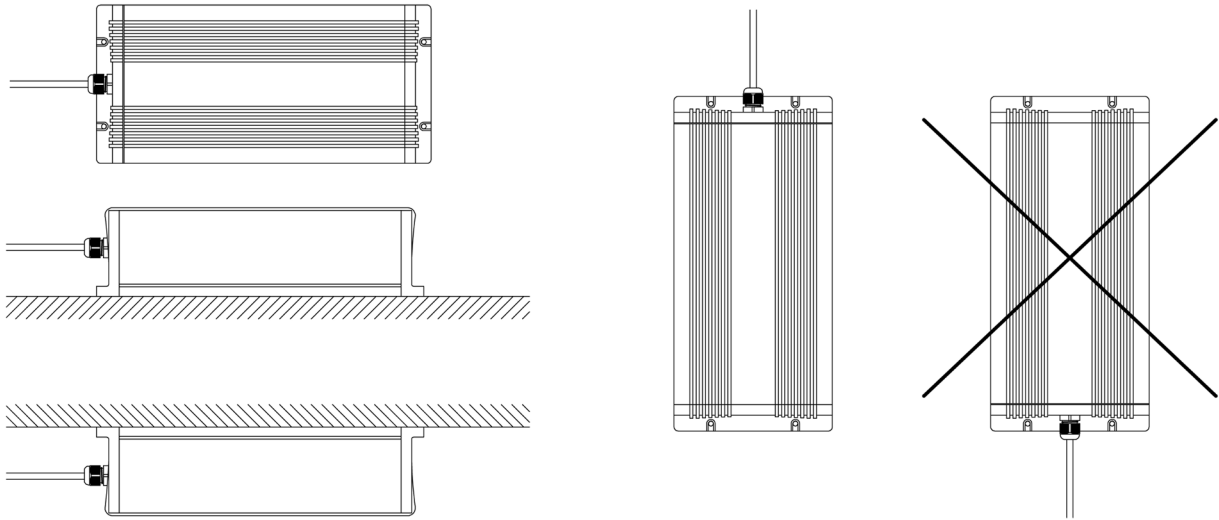

1. Klikkaa "Learning Switch" nappia  
Click "Learning Switch"  
Нажмите на "Learning Switch"

2. Pyöritä sormella ohjauspaneelia  
Rotate the control panel with your finger  
Вращайте центральную часть панели пальцем

Huom! Muista asentaa tiiviste  
 Nb! Be sure to install the seal  
 Внимание! Не забудьте вставить уплотнение

Huom! Kiristä  
 Nb! Tighten  
 Внимание! Затянуть

Projektorin asennusasennot!  
 Projector mounting positions!  
 Допустимые положения для монтажа проектора

HUOM! Saunassa max. asennuskorkeus 80 cm.  
 NB! In a sauna max. installation height is 80 cm.  
 ВНИМАНИЕ! Максимальная высота установки в сауне 80 см.