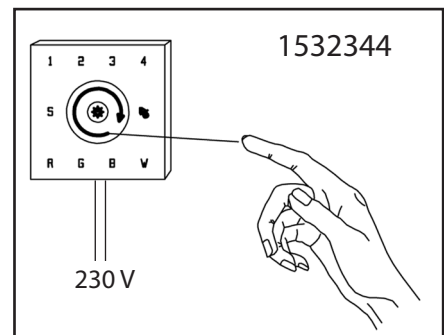

1. Klikkaa "Learning Switch" nappia  
Click "Learning Switch"  
Нажмите на "Learning Switch"

2. Pyöritä sormella ohjauspaneelia  
Rotate the control panel with your finger  
Вращайте центральную часть панели пальцем

Huom! Muista asentaa tiiviste  
 Nb! Be sure to install the seal  
 Внимание! Не забудьте вставить уплотнение

Huom! Kiristä  
 Nb! Tighten  
 Внимание! Затянуть

Projektorin asennusasennot!  
 Projector mounting positions!  
 Допустимые положения для монтажа проектора