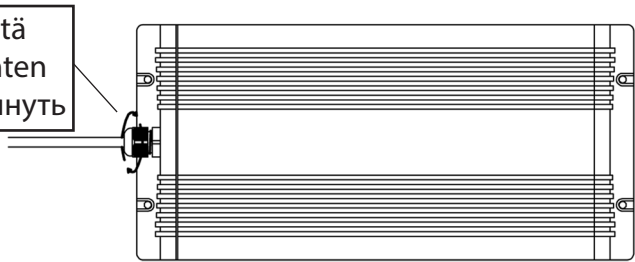

1. Klikkaa "Learning Switch" nappia  
Click "Learning Switch"  
Нажмите на "Learning Switch"

2. Pyöritä sormella ohjauspaneelia  
Rotate the control panel with your finger  
Вращайте центральную часть панели пальцем

Huom! Muista asentaa tiiviste  
 Nb! Be sure to install the seal  
 Внимание! Не забудьте вставить уплотнение

Huom! Kiristä  
 Nb! Tighten  
 Внимание! Затянуть

Projektorin asennusasennot!  
 Projector mounting positions!  
 Допустимые положения для монтажа проектора